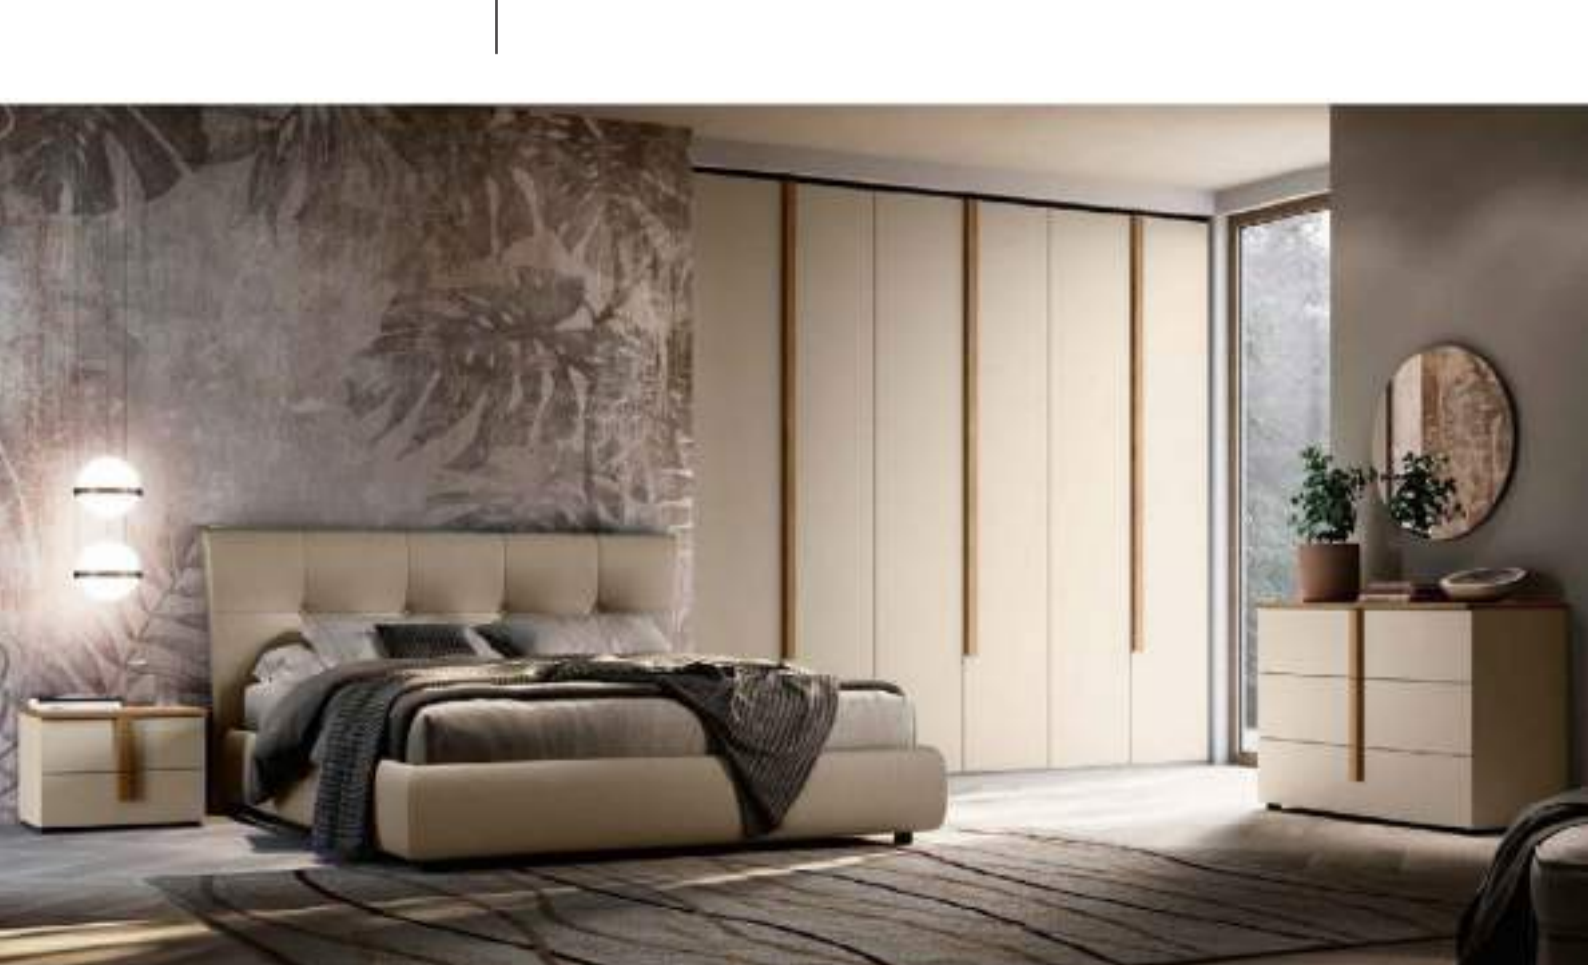

Divano Golia

Tre posti letto (L.220 P. 99) a ribalta, con spalliera porta guanciali; rete elettrosaldata, materasso H.18, struttura in legno e cuscini di seduta e schienale in poliuretano a portanza differenziata, per garantire il confort adatto. Rivestito in tessuto antimacchia, in tre varianti di colore.

Camera Vertical